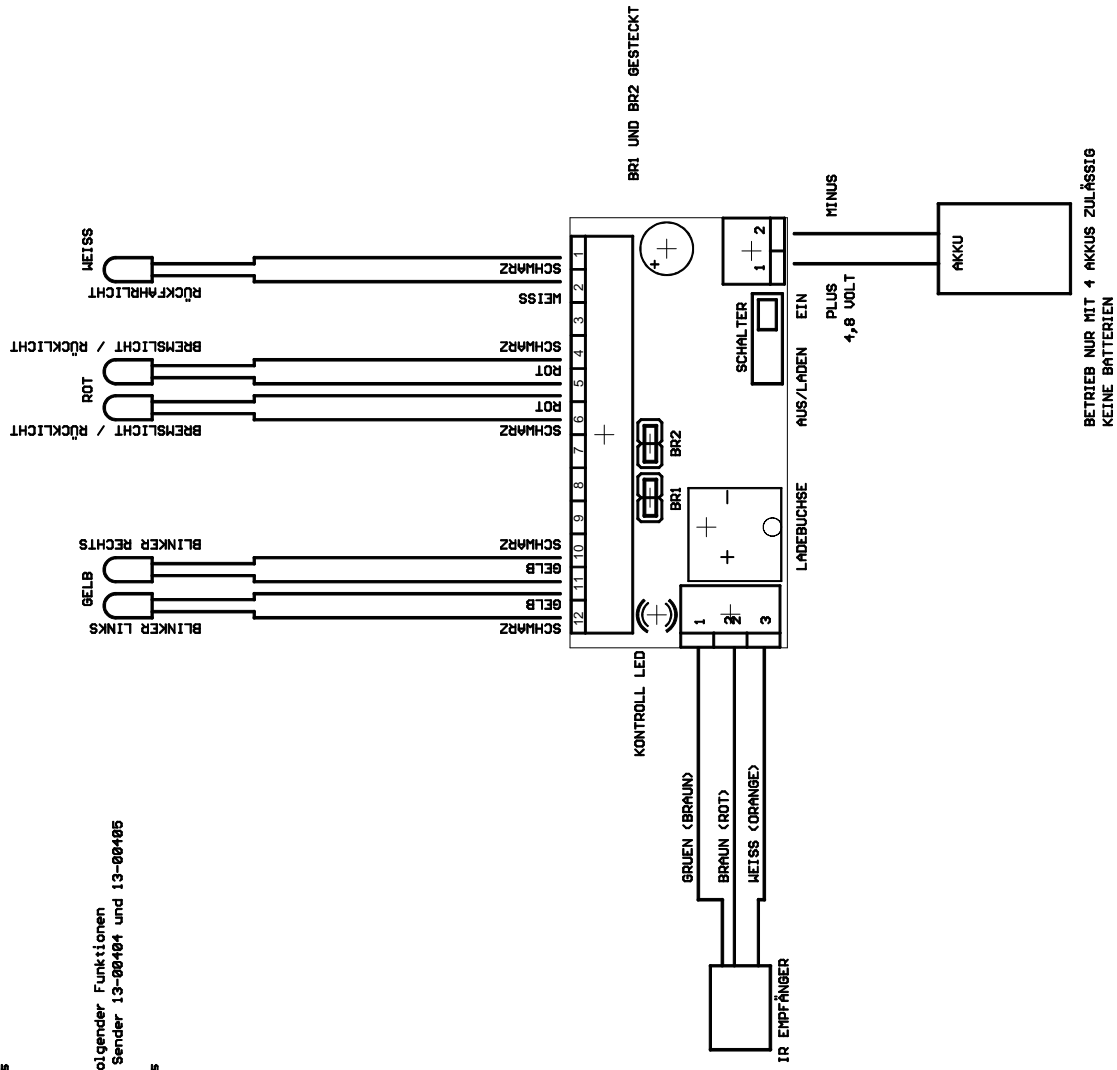

ANSCHLUSSPLAN FÜR TAMIYA IR ANHÄNGERANLAGE 13-00406 MIT 2 KAMMER RUCKLEUCHTEN

Übertragung folgender Funktionen
mit IR Sender XE/IE Anlage 13-00322
Blinker links
Blinker rechts
Rücklicht
Bremslicht
Rückfahrlicht

Übertragung folgender Funktionen
mit IR Tamiya Aufstecksender 13-00408
Blinker links
Blinker rechts
Rücklicht
Bremslicht

Übertragung folgender Funktionen
mit IR Tamiya Sender 13-00404 und 13-00405
Blinker links
Blinker rechts
Rücklicht
Bremslicht
Rückfahrlicht