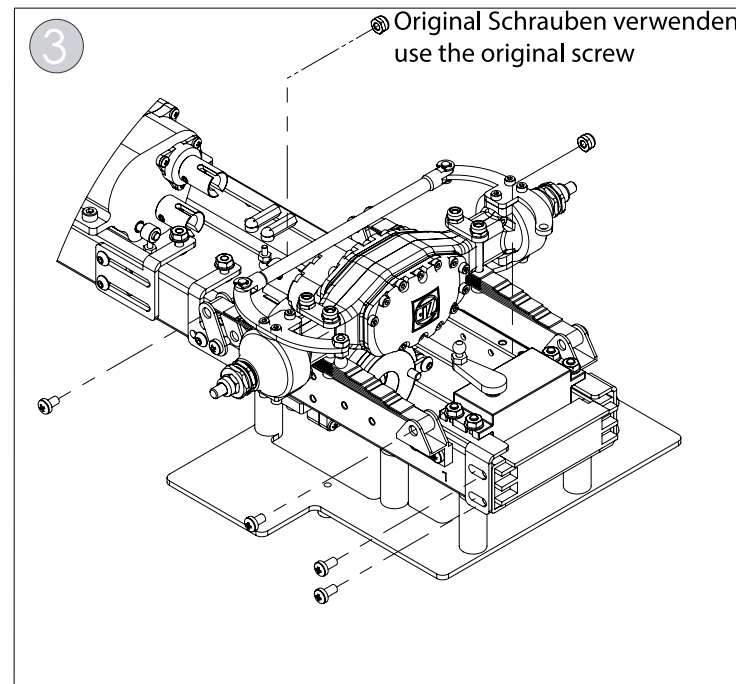

CARSON-Model Sport

Werkstraße 1 // D-90765 Fürth // www.carson-modelsport.de

1:14 EINBAU-SET AG
VORDERACHSE

1:14 MOUNTING SET FRONT DRIVE AXLE

01805-73 33 00 (14 ct/min aus dem deutschen Festnetz)

Service-Hotline for Germany: Mo - Do 8.00 - 17.00 Uhr // Fr 8.00 - 14.30 Uhr

CARSON-Model Sport // Abt. Service // Mittlere Mutsch 9 // 96515 Sonneberg

- 3 mm Nut Mutter
- CC1 x 4
- 3x30 mm Screw Schraube
- DC13 x 4

ARTIKEL.Nr / ITEM.NO: 500907267
 OPTION:
 Vorderachse angetrieben, m. sperre
 Driven Front axle w/Auto-Diff.-Lock

- 3 mm Nut Mutter
- BC3 x 4
- 3.2 mm Washer Beilagscheibe
- MC1 x 4
- 3x8 mm Screw Schraube
- DC4 x 4