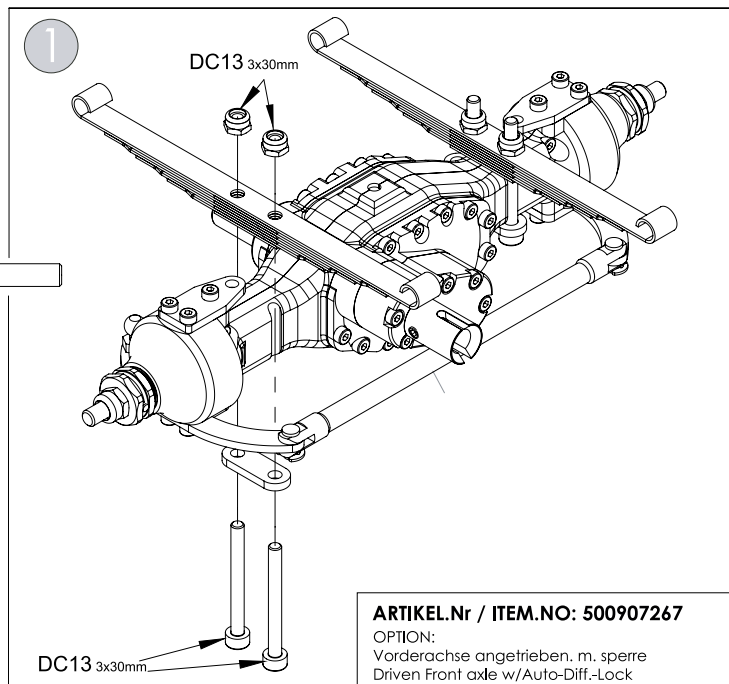

CARSON-Model Sport

Werkstraße 1 // D-90765 Fürth // www.carson-modelsport.de

1:14 EINBAU-SET AG
VORDERACHSE

1:14 MOUNTING SET FRONT DRIVE AXLE

01805-73 33 00 (14 ct/min aus dem deutschen Festnetz)

Service-Hotline for Germany: Mo - Do 8.00 - 17.00 Uhr // Fr 8.00 - 14.30 Uhr

CARSON-Model Sport // Abt. Service // Mittlere Mutsch 9 // 96515 Sonneberg

- 3 mm Nut Mutter
- CC1 x 4
- 3x30 mm Screw Schraube
- DC13 x 4

ARTIKEL.Nr / ITEM.NO: 500907267
 OPTION:
 Vorderachse angetrieben, m. sperre
 Driven Front axle w/Auto-Diff.-Lock

- 3 mm Nut Mutter
- BC3 x 4
- 3.2 mm Washer Beilagscheibe
- MC1 x 4
- 3x8 mm Screw Schraube
- DC4 x 4