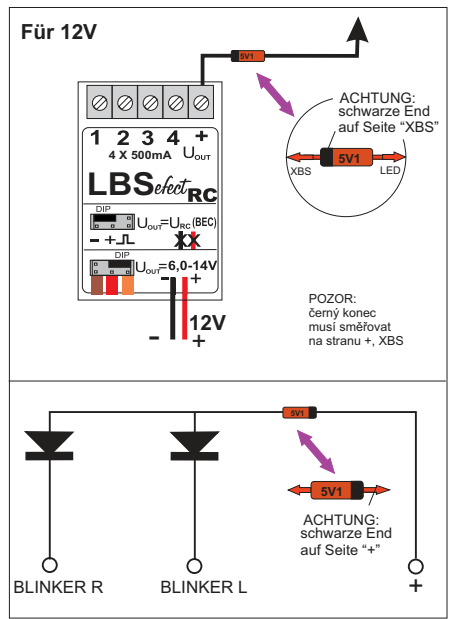

18x

blau
modrý

ACHTUNG:
Halten Sie während der Installation
einen Sicherheitsabstand ein!
VORSICHT vor KURZSCHLUSS !

UPOZORNĚNÍ:
Při instalaci dodržte
bezpečný odstup!
POZOR na ZKRAT!

***)** LBSefect RC , RC ANLAGE sind nicht
in diesem Set enthalten
LBSefect RC , RC ovládání nejsou
obsahem této sady