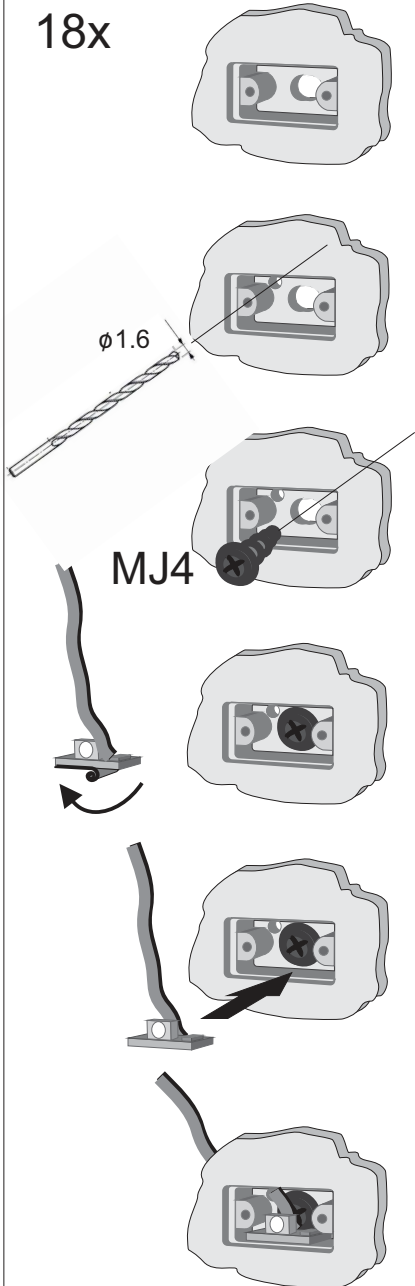

18x

blau
modrý

ACHTUNG:
Halten Sie während der Installation
einen Sicherheitsabstand ein!
VORSICHT vor KURZSCHLUSS !

UPOZORNĚNÍ:
Při instalaci dodržte
bezpečný odstup!
POZOR na ZKRAT!

***)** LBSefect RC , RC ANLAGE sind nicht
in diesem Set enthalten
LBSefect RC , RC ovládání nejsou
obsahem této sady