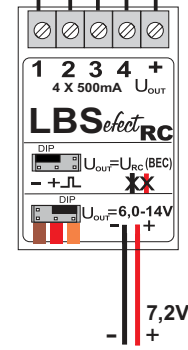

18x

blau
modrý

ACHTUNG:
Halten Sie während der Installation
einen Sicherheitsabstand ein!
VORSICHT vor KURZSCHLUSS !

UPOZORNĚNÍ:
Při instalaci dodržte
bezpečný odstup!
POZOR na ZKRAT!

***)** LBSefect RC , RC ANLAGE sind nicht
in diesem Set enthalten
LBSefect RC , RC ovládání nejsou
obsahem této sady