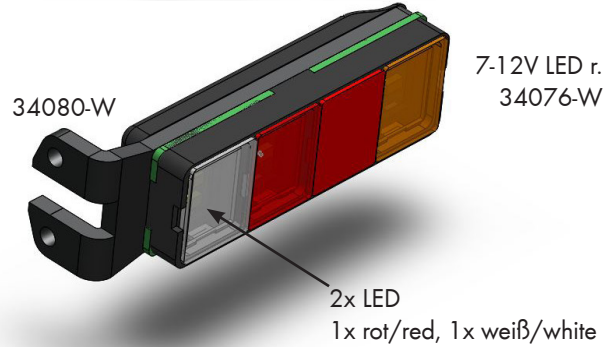

**WEDICO-models®**

BAUANLEITUNG / ASSEMBLY INSTRUCTION

**Nachrüst-Set 4-Kammer  
LED-Rückleuchten**

Upgrade kit 4-chamber  
LED taillights

**Bestell.Nr.: / Order No.:  
2286-W**

| Platine LINKS / board left | Funktion / function             |
|----------------------------|---------------------------------|
| rot / red                  | 7-12V +                         |
| schwarz / black            | Bremslicht / stop light         |
| grün / green               | Rückfahrlicht / reversing light |
| weiß / white               | Rücklicht / tail light          |
| gelb / yellow              | Blinker / indicator             |
| blau / blue                | Nebel / fog light               |

| Platine RECHTS / board right | Funktion / function             |
|------------------------------|---------------------------------|
| rot / red                    | 7-12V +                         |
| schwarz / black              | Bremslicht / stop light         |
| blau / blue                  | Nebel / fog light               |
| weiß / white                 | Rücklicht / tail light          |
| grau / grey                  | Blinker / indicator             |
| grün / green                 | Rückfahrlicht / reversing light |

Minus geschaltet / ground switched  
Gemeinsamer + / common +

**WEDICO-models®**

BAUANLEITUNG / ASSEMBLY INSTRUCTION

**Nachrüst-Set 4-Kammer  
LED-Rückleuchten**

Upgrade kit 4-chamber  
LED taillights

**Bestell.Nr.: / Order No.:**  
**2286-W**