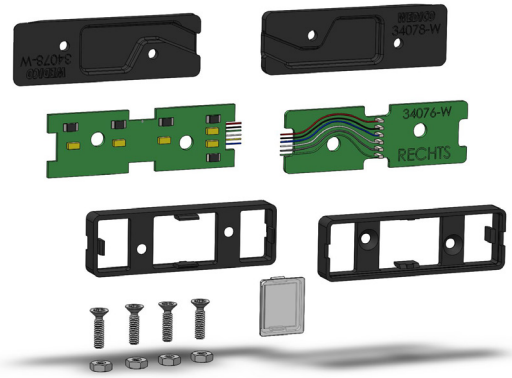

**WEDICO-models®**

BAUANLEITUNG / ASSEMBLY INSTRUCTION

**Nachrüst-Set 4-Kammer  
LED-Rückleuchten**

Upgrade kit 4-chamber  
LED taillights

**Bestell.Nr.: / Order No.:  
2286-W**

| Platine LINKS / board left | Funktion / function             |
|----------------------------|---------------------------------|
| rot / red                  | 7-12V +                         |
| schwarz / black            | Bremslicht / stop light         |
| grün / green               | Rückfahrlicht / reversing light |
| weiß / white               | Rücklicht / tail light          |
| gelb / yellow              | Blinker / indicator             |
| blau / blue                | Nebel / fog light               |

| Platine RECHTS / board right | Funktion / function             |
|------------------------------|---------------------------------|
| rot / red                    | 7-12V +                         |
| schwarz / black              | Bremslicht / stop light         |
| blau / blue                  | Nebel / fog light               |
| weiß / white                 | Rücklicht / tail light          |
| grau / grey                  | Blinker / indicator             |
| grün / green                 | Rückfahrlicht / reversing light |

Minus geschaltet / ground switched  
Gemeinsamer + / common +

**WEDICO-models®**

BAUANLEITUNG / ASSEMBLY INSTRUCTION

**Nachrüst-Set 4-Kammer  
LED-Rückleuchten**

Upgrade kit 4-chamber  
LED taillights

**Bestell.Nr.: / Order No.:**  
**2286-W**

**Anschluss an die WEDICO-models MF-Lichtanlage  
796-W und MF-A 797-W**

**Connection to WEDICO-models MF-Light System  
796-W and MF-A 797-W**

- 1) Blinker rechts / indicator right -
- 2) 12V +
- 3) Bremslicht / stop light -
- 4) Nebelleuchte / fog light -
- 5) Rückfahrcheinwerfer / reversing light -
- 6) Rücklicht / tail light -
- 7) Blinker links / indicator left