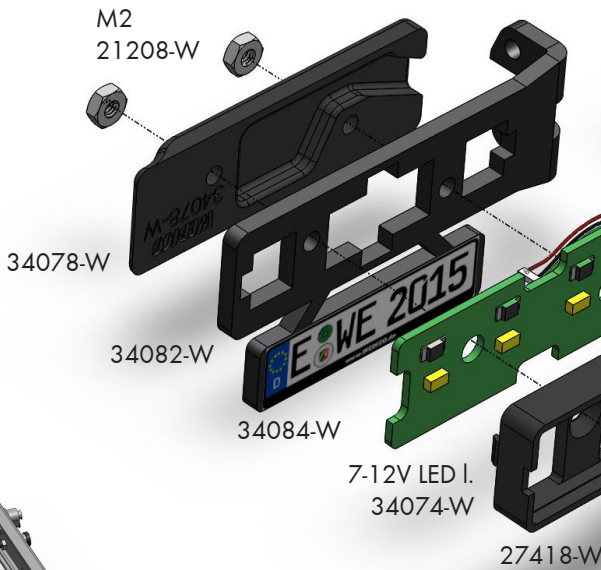

**WEDICO-models®**

BAUANLEITUNG / ASSEMBLY INSTRUCTION

**Nachrüst-Set 4-Kammer  
LED-Rückleuchten**

Upgrade kit 4-chamber  
LED taillights

**Bestell.Nr.: / Order No.:  
2286-W**

| Platine LINKS / board left | Funktion / function             |
|----------------------------|---------------------------------|
| rot / red                  | 7-12V +                         |
| schwarz / black            | Bremslicht / stop light         |
| grün / green               | Rückfahrlicht / reversing light |
| weiß / white               | Rücklicht / tail light          |
| gelb / yellow              | Blinker / indicator             |
| blau / blue                | Nebel / fog light               |

| Platine RECHTS / board right | Funktion / function             |
|------------------------------|---------------------------------|
| rot / red                    | 7-12V +                         |
| schwarz / black              | Bremslicht / stop light         |
| blau / blue                  | Nebel / fog light               |
| weiß / white                 | Rücklicht / tail light          |
| grau / grey                  | Blinker / indicator             |
| grün / green                 | Rückfahrlicht / reversing light |

Minus geschaltet / ground switched  
Gemeinsamer + / common +

**WEDICO-models®**

BAUANLEITUNG / ASSEMBLY INSTRUCTION

**Nachrüst-Set 4-Kammer  
LED-Rückleuchten**

Upgrade kit 4-chamber  
LED taillights

**Bestell.Nr.: / Order No.:**  
**2286-W**

**Anschluss an die WEDICO-models MF-Lichtanlage  
796-W und MF-A 797-W**

**Connection to WEDICO-models MF-Light System  
796-W and MF-A 797-W**

- 1) Blinker rechts / indicator right -
- 2) 12V +
- 3) Bremslicht / stop light -
- 4) Nebelleuchte / fog light -
- 5) Rückfahrcheinwerfer / reversing light -
- 6) Rücklicht / tail light -
- 7) Blinker links / indicator left