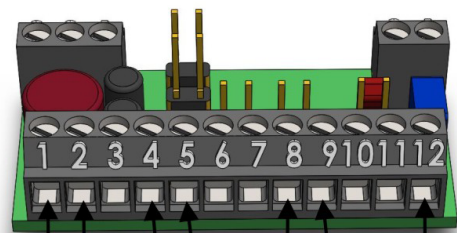

| Platine RECHTS / board right | Funktion / function             |
|------------------------------|---------------------------------|
| rot / red                    | 7-12V +                         |
| schwarz / black              | Bremslicht / stop light         |
| blau / blue                  | Nebel / fog light               |
| weiß / white                 | Rücklicht / tail light          |
| grau / grey                  | Blinker / indicator             |
| grün / green                 | Rückfahrlicht / reversing light |

Minus geschaltet / ground switched  
Gemeinsamer + / common +

**WEDICO-models®**

BAUANLEITUNG / ASSEMBLY INSTRUCTION

**Nachrüst-Set 4-Kammer  
LED-Rückleuchten**

Upgrade kit 4-chamber  
LED taillights

**Bestell.Nr.: / Order No.:**  
**2286-W**

**Anschluss an die WEDICO-models MF-Lichtanlage  
796-W und MF-A 797-W**

**Connection to WEDICO-models MF-Light System  
796-W and MF-A 797-W**

- 1) Blinker rechts / indicator right -
- 2) 12V +
- 3) Bremslicht / stop light -
- 4) Nebelleuchte / fog light -
- 5) Rückfahrcheinwerfer / reversing light -
- 6) Rücklicht / tail light -
- 7) Blinker links / indicator left