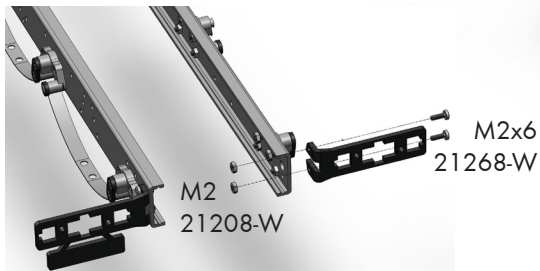

**WEDICO-models®**

BAUANLEITUNG / ASSEMBLY INSTRUCTION

**Nachrüst-Set 4-Kammer  
LED-Rückleuchten**

Upgrade kit 4-chamber  
LED taillights

**Bestell.Nr.: / Order No.:  
2286-W**

| Platine LINKS / board left | Funktion / function             |
|----------------------------|---------------------------------|
| rot / red                  | 7-12V +                         |
| schwarz / black            | Bremslicht / stop light         |
| grün / green               | Rückfahrlicht / reversing light |
| weiß / white               | Rücklicht / tail light          |
| gelb / yellow              | Blinker / indicator             |
| blau / blue                | Nebel / fog light               |

| Platine RECHTS / board right | Funktion / function             |
|------------------------------|---------------------------------|
| rot / red                    | 7-12V +                         |
| schwarz / black              | Bremslicht / stop light         |
| blau / blue                  | Nebel / fog light               |
| weiß / white                 | Rücklicht / tail light          |
| grau / grey                  | Blinker / indicator             |
| grün / green                 | Rückfahrlicht / reversing light |

Minus geschaltet / ground switched  
Gemeinsamer + / common +

**WEDICO-models®**

BAUANLEITUNG / ASSEMBLY INSTRUCTION

**Nachrüst-Set 4-Kammer  
LED-Rückleuchten**

Upgrade kit 4-chamber  
LED taillights

**Bestell.Nr.: / Order No.:**  
**2286-W**