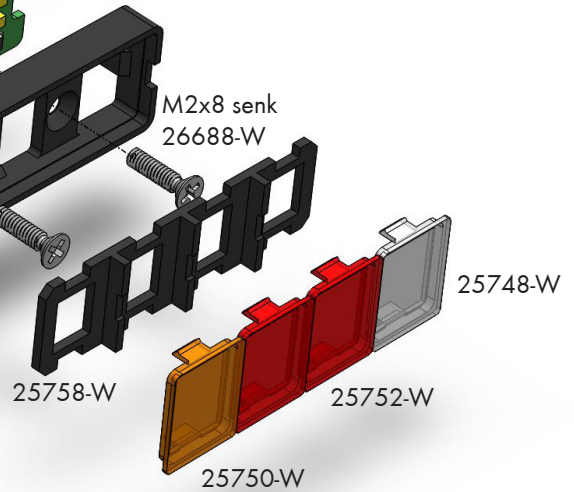

**WEDICO-models®**

BAUANLEITUNG / ASSEMBLY INSTRUCTION

**Nachrüst-Set 4-Kammer  
LED-Rückleuchten**

Upgrade kit 4-chamber  
LED taillights

**Bestell.Nr.: / Order No.:  
2286-W**

| Platine LINKS / board left | Funktion / function             |
|----------------------------|---------------------------------|
| rot / red                  | 7-12V +                         |
| schwarz / black            | Bremslicht / stop light         |
| grün / green               | Rückfahrlicht / reversing light |
| weiß / white               | Rücklicht / tail light          |
| gelb / yellow              | Blinker / indicator             |
| blau / blue                | Nebel / fog light               |

| Platine RECHTS / board right | Funktion / function             |
|------------------------------|---------------------------------|
| rot / red                    | 7-12V +                         |
| schwarz / black              | Bremslicht / stop light         |
| blau / blue                  | Nebel / fog light               |
| weiß / white                 | Rücklicht / tail light          |
| grau / grey                  | Blinker / indicator             |
| grün / green                 | Rückfahrlicht / reversing light |

Minus geschaltet / ground switched  
Gemeinsamer + / common +

**WEDICO-models®**

BAUANLEITUNG / ASSEMBLY INSTRUCTION

**Nachrüst-Set 4-Kammer  
LED-Rückleuchten**

Upgrade kit 4-chamber  
LED taillights

**Bestell.Nr.: / Order No.:**  
**2286-W**