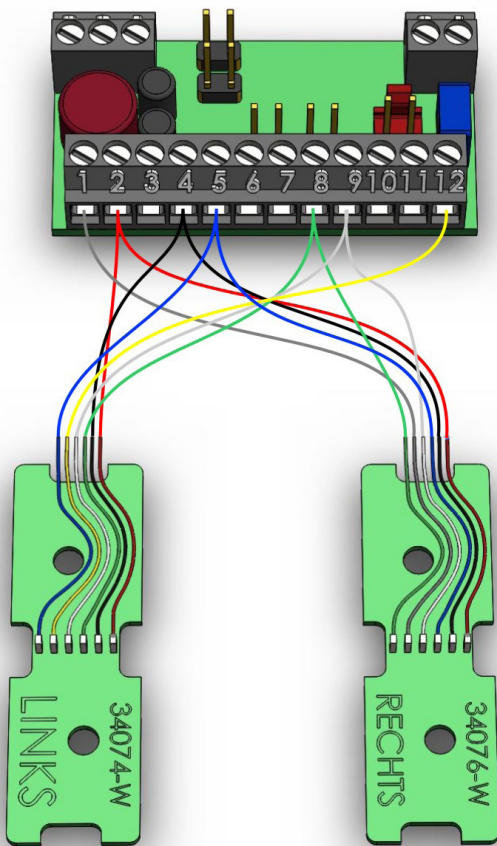

**WEDICO-models®**

BAUANLEITUNG / ASSEMBLY INSTRUCTION

**Nachrüst-Set 4-Kammer  
LED-Rückleuchten**

Upgrade kit 4-chamber  
LED taillights

**Bestell.Nr.: / Order No.:  
2286-W**

| Platine LINKS / board left | Funktion / function             |
|----------------------------|---------------------------------|
| rot / red                  | 7-12V +                         |
| schwarz / black            | Bremslicht / stop light         |
| grün / green               | Rückfahrlicht / reversing light |
| weiß / white               | Rücklicht / tail light          |
| gelb / yellow              | Blinker / indicator             |
| blau / blue                | Nebel / fog light               |

| Platine RECHTS / board right | Funktion / function             |
|------------------------------|---------------------------------|
| rot / red                    | 7-12V +                         |
| schwarz / black              | Bremslicht / stop light         |
| blau / blue                  | Nebel / fog light               |
| weiß / white                 | Rücklicht / tail light          |
| grau / grey                  | Blinker / indicator             |
| grün / green                 | Rückfahrlicht / reversing light |

Minus geschaltet / ground switched  
Gemeinsamer + / common +

**WEDICO-models®**

BAUANLEITUNG / ASSEMBLY INSTRUCTION

**Nachrüst-Set 4-Kammer  
LED-Rückleuchten**

Upgrade kit 4-chamber  
LED taillights

**Bestell.Nr.: / Order No.:**  
**2286-W**

**Anschluss an die WEDICO-models MF-Lichtanlage  
796-W und MF-A 797-W**

**Connection to WEDICO-models MF-Light System  
796-W and MF-A 797-W**

- 1) Blinker rechts / indicator right -
- 2) 12V +
- 3) Bremslicht / stop light -
- 4) Nebelleuchte / fog light -
- 5) Rückfahrcheinwerfer / reversing light -
- 6) Rücklicht / tail light -
- 7) Blinker links / indicator left