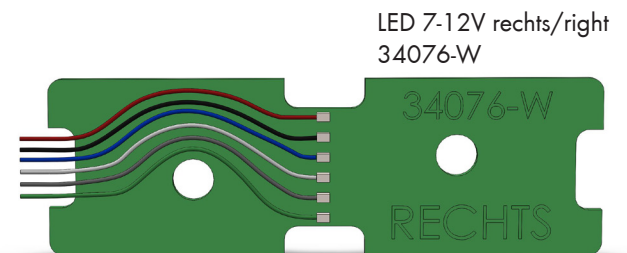

**WEDICO-models®**

BAUANLEITUNG / ASSEMBLY INSTRUCTION

**Nachrüst-Set 4-Kammer  
LED-Rückleuchten**

Upgrade kit 4-chamber  
LED taillights

**Bestell.Nr.: / Order No.:  
2286-W**

| Platine LINKS / board left | Funktion / function             |
|----------------------------|---------------------------------|
| rot / red                  | 7-12V +                         |
| schwarz / black            | Bremslicht / stop light         |
| grün / green               | Rückfahrlicht / reversing light |
| weiß / white               | Rücklicht / tail light          |
| gelb / yellow              | Blinker / indicator             |
| blau / blue                | Nebel / fog light               |

| Platine RECHTS / board right | Funktion / function             |
|------------------------------|---------------------------------|
| rot / red                    | 7-12V +                         |
| schwarz / black              | Bremslicht / stop light         |
| blau / blue                  | Nebel / fog light               |
| weiß / white                 | Rücklicht / tail light          |
| grau / grey                  | Blinker / indicator             |
| grün / green                 | Rückfahrlicht / reversing light |

Minus geschaltet / ground switched  
Gemeinsamer + / common +

**WEDICO-models®**

BAUANLEITUNG / ASSEMBLY INSTRUCTION

**Nachrüst-Set 4-Kammer  
LED-Rückleuchten**

Upgrade kit 4-chamber  
LED taillights

**Bestell.Nr.: / Order No.:**  
**2286-W**