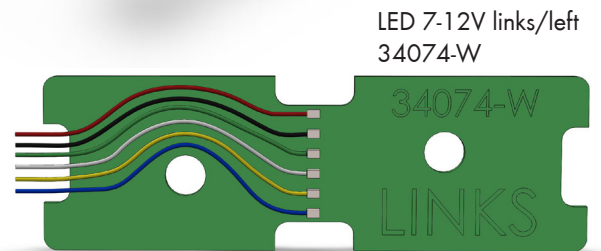

**WEDICO-models®**

BAUANLEITUNG / ASSEMBLY INSTRUCTION

**Nachrüst-Set 4-Kammer  
LED-Rückleuchten**

Upgrade kit 4-chamber  
LED taillights

**Bestell.Nr.: / Order No.:  
2286-W**

| Platine LINKS / board left | Funktion / function             |
|----------------------------|---------------------------------|
| rot / red                  | 7-12V +                         |
| schwarz / black            | Bremslicht / stop light         |
| grün / green               | Rückfahrlicht / reversing light |
| weiß / white               | Rücklicht / tail light          |
| gelb / yellow              | Blinker / indicator             |
| blau / blue                | Nebel / fog light               |

| Platine RECHTS / board right | Funktion / function             |
|------------------------------|---------------------------------|
| rot / red                    | 7-12V +                         |
| schwarz / black              | Bremslicht / stop light         |
| blau / blue                  | Nebel / fog light               |
| weiß / white                 | Rücklicht / tail light          |
| grau / grey                  | Blinker / indicator             |
| grün / green                 | Rückfahrlicht / reversing light |