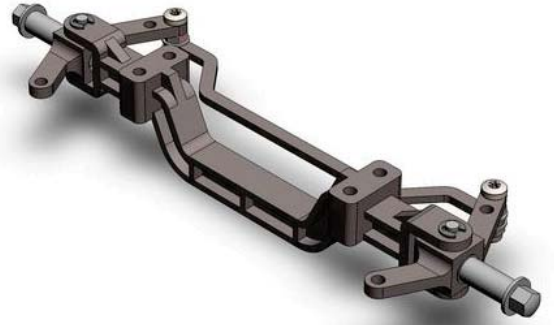

**WEDICO-models®**

BAUANLEITUNG / ASSEMBLY INSTRUCTION

**Aluminium-Vorderachse**

Aluminum front axle

**Bestell.Nr.: / Order No.:**  
**701-W**

© 2018 by WEDICO-models, Cathostr. 5b, 45356 Essen, Germany. [www.WEDICO.de](http://www.WEDICO.de)  
Für Irrtümer und Druckfehler übernehmen wir keine Haftung. Technische Änderungen behalten wir uns vor. Nachdruck und Vervielfältigung  
nur mit unserer ausdrücklichen schriftlichen Genehmigung gestattet.