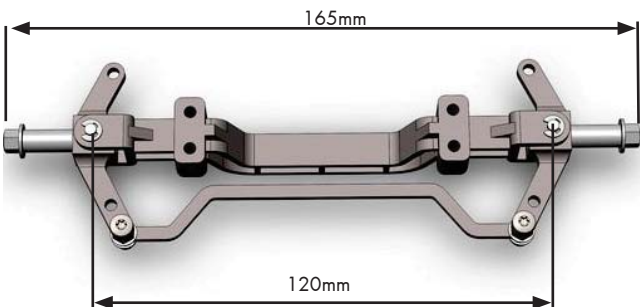

**WEDICO-models®**

BAUANLEITUNG / ASSEMBLY INSTRUCTION

**Aluminium-Vorderachse**

Aluminum front axle

**Bestell.Nr.: / Order No.:**  
**701-W**

© 2018 by WEDICO-models, Cathostr. 5b, 45356 Essen, Germany. [www.WEDICO.de](http://www.WEDICO.de)  
Für Irrtümer und Druckfehler übernehmen wir keine Haftung. Technische Änderungen behalten wir uns vor. Nachdruck und Vervielfältigung  
nur mit unserer ausdrücklichen schriftlichen Genehmigung gestattet.