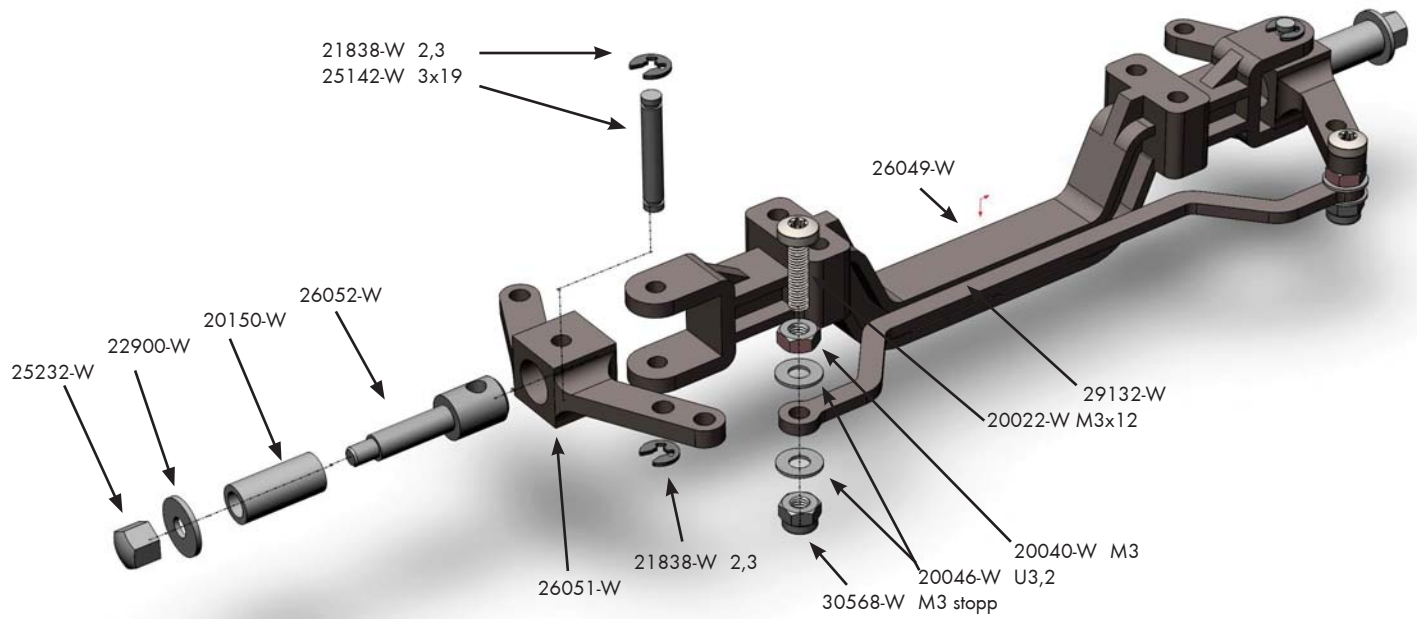

**WEDICO-models®**

BAUANLEITUNG / ASSEMBLY INSTRUCTION

**Aluminium-Vorderachse**

Aluminum front axle

**Bestell.Nr.: / Order No.:**  
**701-W**

© 2018 by WEDICO-models, Cathostr. 5b, 45356 Essen, Germany. [www.WEDICO.de](http://www.WEDICO.de)  
Für Irrtümer und Druckfehler übernehmen wir keine Haftung. Technische Änderungen behalten wir uns vor. Nachdruck und Vervielfältigung  
nur mit unserer ausdrücklichen schriftlichen Genehmigung gestattet.