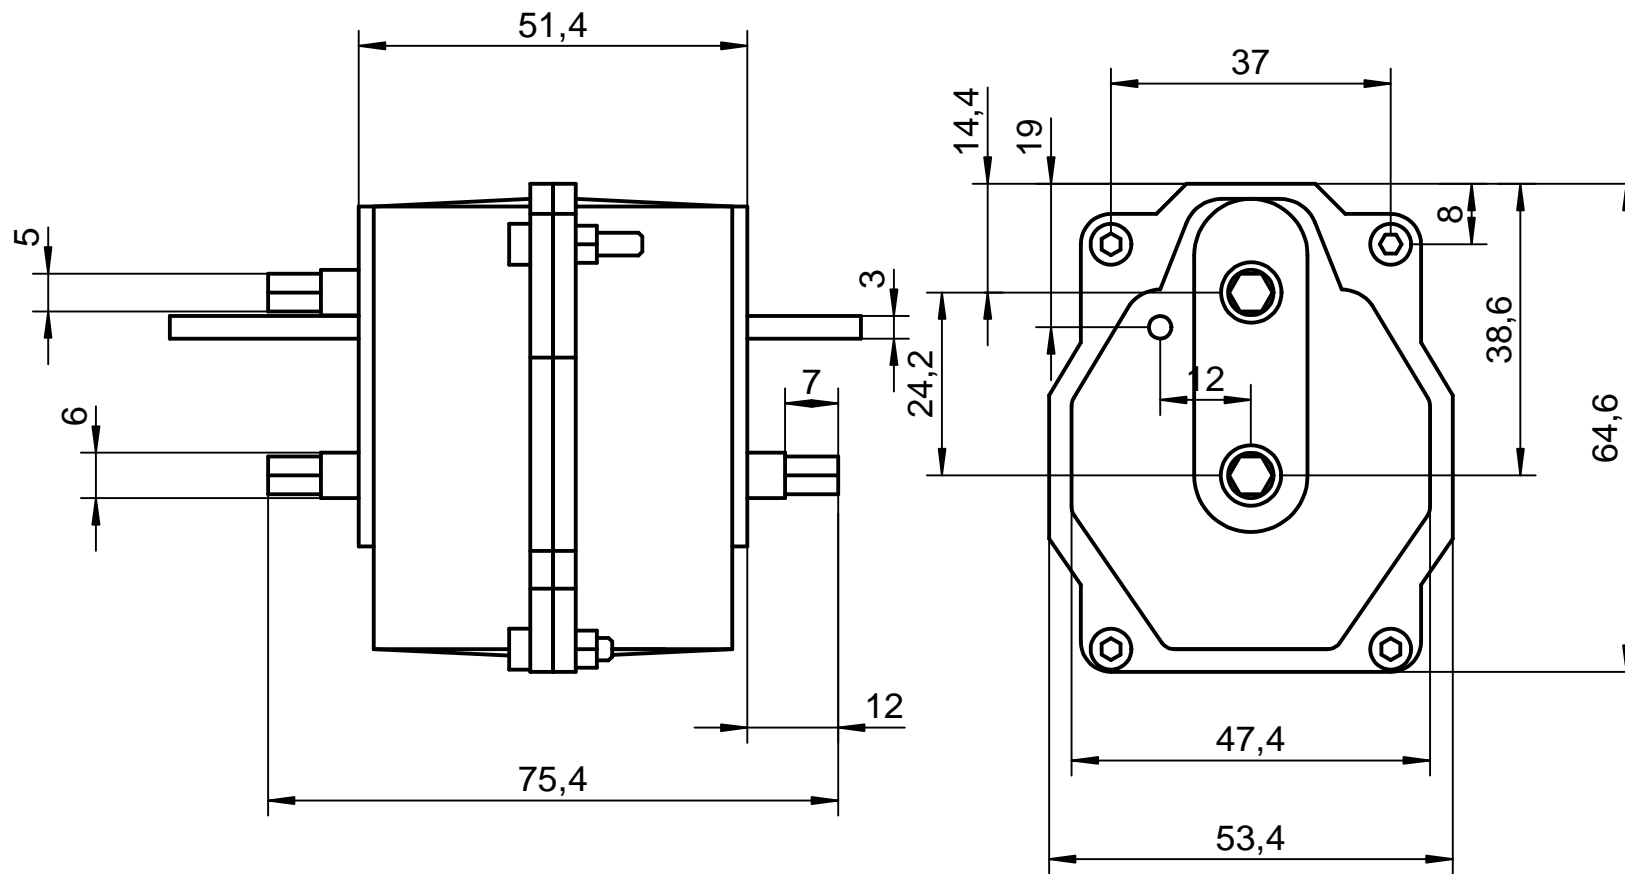

Datenblatt

Art.Nr. 216933 Verteilergetriebe Zuschaltbar