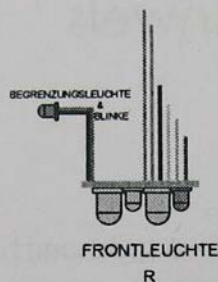

2.2 mm

Washer
Scheibe

MA1 x2

Linke Seite
Left Side

MA1 2.2mm

Original Schraube BB2
Original Screw BB2

Rechte Seite
Right Side

FRONTLEUCHTE
R

FRONTLEUCHTE
L

GELB=BLINKER L
SCHWARZ=STANDLICHT
ROT=+12V
GRÜN=NEBELSCHEINWERFER
PINK=FERNLICHT
ORANGE=BLINKER R
GRAU=FAHRLICHT

YELLOW =INDICATOR L
BLACK=PARKING LIGHT
RED =+12 V
GREEN =FOG LIGHT
PINK =LONG DISTANCE LIGHT
ORANGE=INDICATOR R
GREY=DRIVING LIGHT