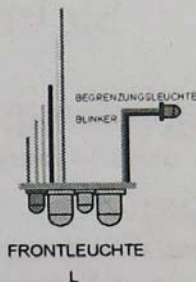

2.2 mm

Washer
Scheibe

MA1 x2

Linke Seite
Left Side

MA1 2.2mm

Original Schraube BB2
Original Screw BB2

Rechte Seite
Right Side

FRONTLEUCHTE
R