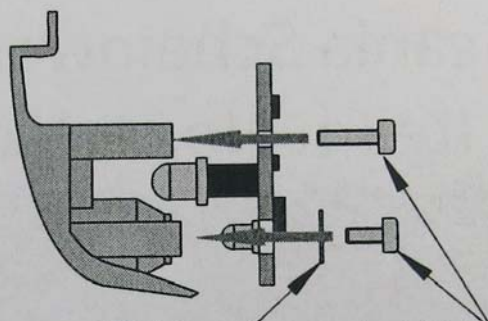

2.2 mm

Washer
Scheibe

MA1 x2

Linke Seite
Left Side

MA1 2.2mm

Original Schraube BB2
Original Screw BB2

Rechte Seite
Right Side

FRONTLEUCHTE
R