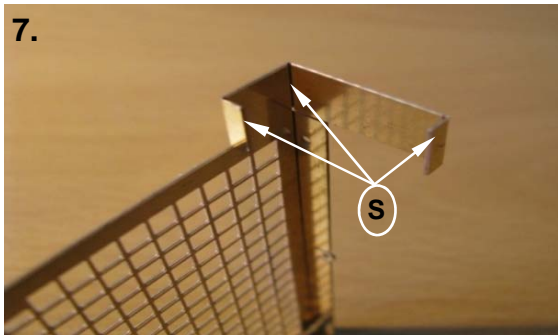

Gitterboxpalette TAM / Mesh Pallet TAM Art. Nr. 9863 alt:16062

S = hier löten / solder here

S = hier löten / solder here

15.

16.

[info@fechtner-modellbau.de](mailto:info@fechtner-modellbau.de)

S = hier löten / solder here