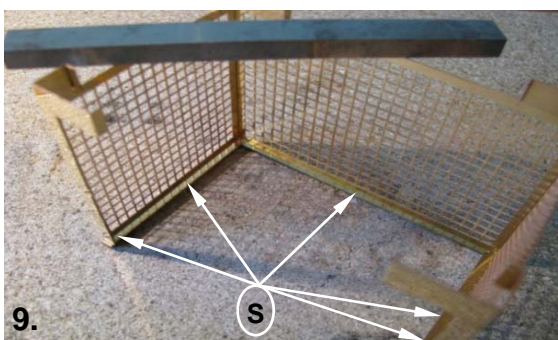

Gitterboxpalette TAM / Mesh Pallet TAM Art. Nr. 9863 alt:16062

S = hier löten / solder here

S = hier löten / solder here

15.

16.

[info@fechtner-modellbau.de](mailto:info@fechtner-modellbau.de)

S = hier löten / solder here