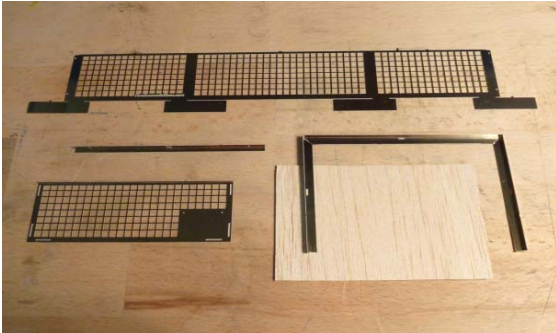

Gitterboxpalette TAM / Mesh Pallet TAM Art. Nr. 9863 alt:16062

S = hier löten / solder here

S = hier löten / solder here

15.

16.

[info@fechtner-modellbau.de](mailto:info@fechtner-modellbau.de)

S = hier löten / solder here