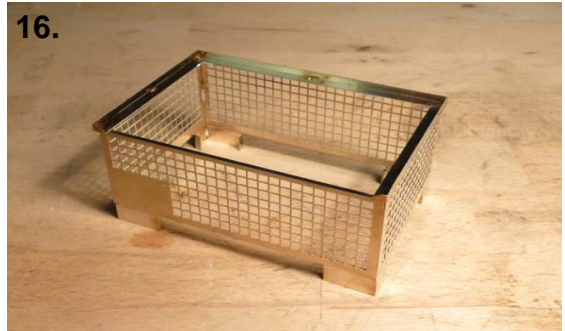

Gitterboxpalette TAM / Mesh Pallet TAM Art. Nr. 9863 alt:16062

S = hier löten / solder here

S = hier löten / solder here

15.

16.

[info@fechtner-modellbau.de](mailto:info@fechtner-modellbau.de)

S = hier löten / solder here