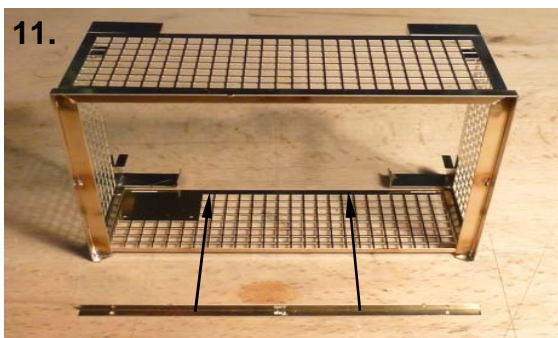

Gitterboxpalette TAM / Mesh Pallet TAM Art. Nr. 9863 alt:16062

S = hier löten / solder here

S = hier löten / solder here

15.

16.

[info@fechtner-modellbau.de](mailto:info@fechtner-modellbau.de)

S = hier löten / solder here