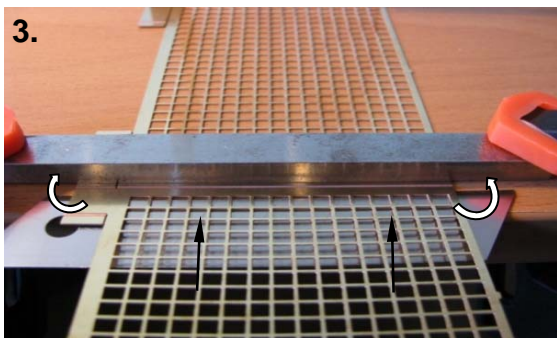

Gitterboxpalette TAM / Mesh Pallet TAM Art. Nr. 9863 alt:16062

S = hier löten / solder here

S = hier löten / solder here

15.

16.

[info@fechtner-modellbau.de](mailto:info@fechtner-modellbau.de)

S = hier löten / solder here