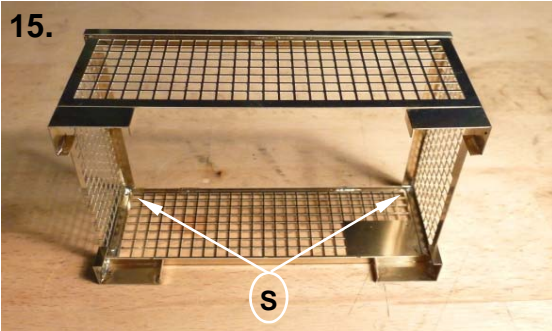

Gitterboxpalette TAM / Mesh Pallet TAM Art. Nr. 9863 alt:16062

S = hier löten / solder here

S = hier löten / solder here

15.

16.

[info@fechtner-modellbau.de](mailto:info@fechtner-modellbau.de)

S = hier löten / solder here