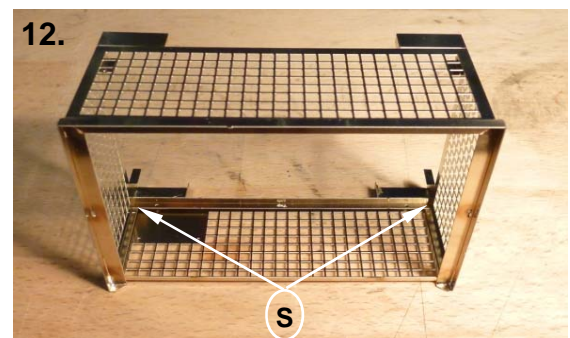

Gitterboxpalette TAM / Mesh Pallet TAM Art. Nr. 9863 alt:16062

S = hier löten / solder here

S = hier löten / solder here

15.

16.

[info@fechtner-modellbau.de](mailto:info@fechtner-modellbau.de)

S = hier löten / solder here