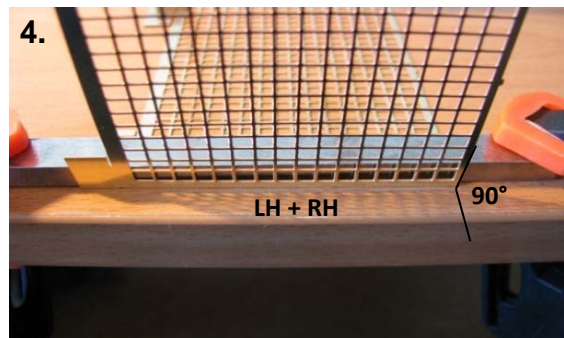

Gitterboxpalette TAM / Mesh Pallet TAM Art. Nr. 9863 alt:16062

S = hier löten / solder here

S = hier löten / solder here

15.

16.

[info@fechtner-modellbau.de](mailto:info@fechtner-modellbau.de)

S = hier löten / solder here