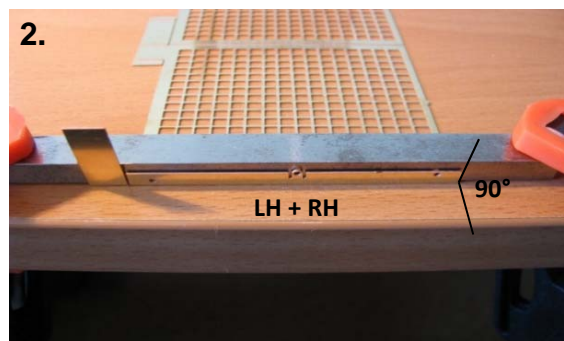

Gitterboxpalette TAM / Mesh Pallet TAM Art. Nr. 9863 alt:16062

S = hier löten / solder here

S = hier löten / solder here

15.

16.

[info@fechtner-modellbau.de](mailto:info@fechtner-modellbau.de)

S = hier löten / solder here