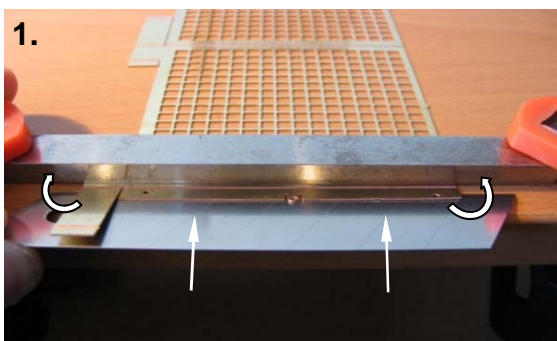

Gitterboxpalette TAM / Mesh Pallet TAM Art. Nr. 9863 alt:16062

S = hier löten / solder here

S = hier löten / solder here

15.

16.

[info@fechtner-modellbau.de](mailto:info@fechtner-modellbau.de)

S = hier löten / solder here